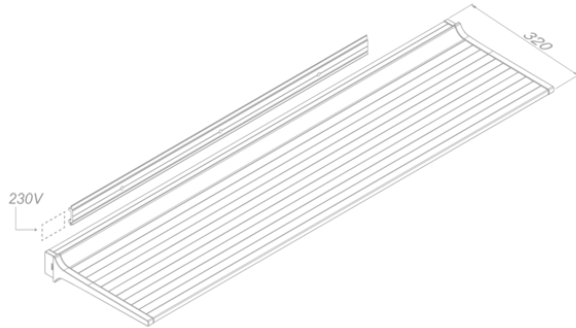

## Technische Eigenschaften

---

- Maximale Leistung (W) 86
- Netzspannung (V) 100-240
- Frequenz (Hz) 50-60
- Leistungsaufnahme im Stand-by-Modus (Ps)(W) 0
- Gewicht (kg) 11,4
- Sicherheitsklasse II

Shelf 937 ~ 3037  
Shelf Pro 1537 ~ 3037